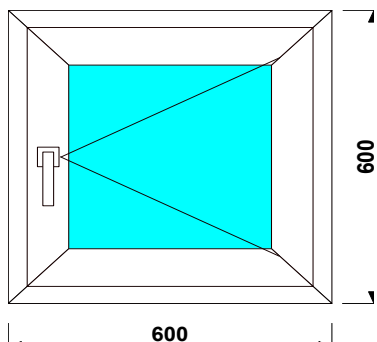

Изделие № 3		
3-КАМ, 58 ММ	24 ст/п	фурнитура
SCHMITZ	3 780р.	GREENTEQ