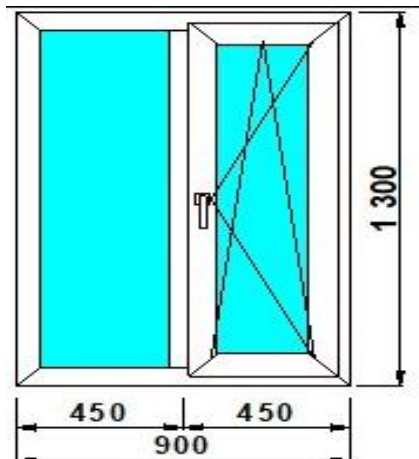

Изделие № 4		
3-КАМ, 58 ММ	24 ст/п	фурнитура
SCHMITZ	6 800р.	GREENTEQ

Изделие № 5

3-KAM, 58 MM	24 ст/п	фурнитура
SCHMITZ	7 560р.	GREENTEQ

Изделие № 6

3-KAM, 58 MM	32 ст/п	фурнитура
SCHMITZ	9 980р.	GREENTEQ