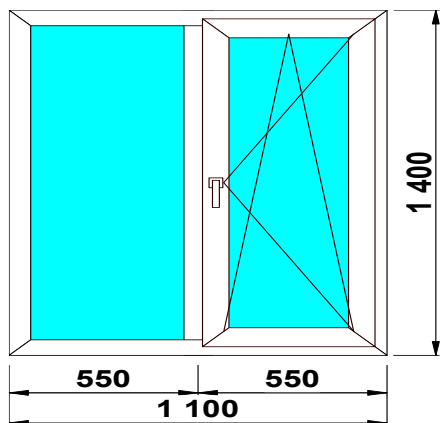

Изделие № 7

3-KAM, 58 MM	24 ст/п	фурнитура
SCHMITZ	5 220р.	GREENTEQ

Изделие № 8

3-KAM, 58 MM	32 ст/п	фурнитура
SCHMITZ	8 830р.	GREENTEQ

Изделие № 9

3-KAM, 58 MM	32 ст/п	фурнитура
SCHMITZ	10 000р.	GREENTEQ

Изделие № 10