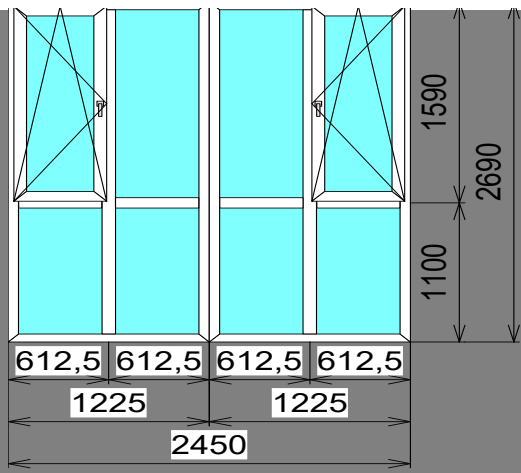

Изделие № 30

3-КАМ, 58 ММ	24 ст/п	фурнитура
SCHMITZ	29 000р.	ROTO NX