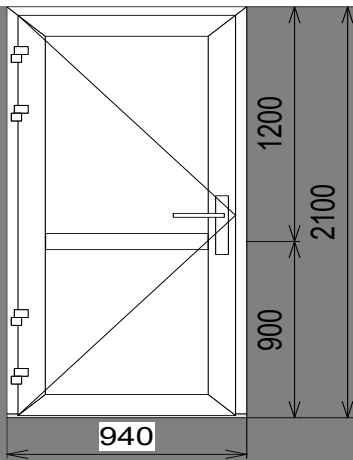

Изделие № 23

3-КАМ, 58 ММ	32 сэн. металл с 2-х сторон	фурнитура
SCHMITZ Двери	23 150р.	
Однозапорная фурнитура		
Ручка: Нажимной гарнитур		
Цилиндр: Ключ ключ		
Порог АЛЛ, 4 петли		

117-Ц ИЮ