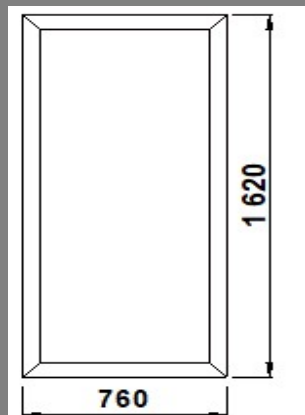

офис

Изделие № 26

Система SCHMITZ 58мм		
Заполнения: сэндвич 24мм		
Количество:	1 шт.	фурнитура
Площадь:	1,23 м2	
Обычная цена: 4339 р		
СПЕЦЦЕНА: 2356 р		

Балкон под реализацию 382-Ц

Изделие № 27

Система SCHMITZ 58мм		
Заполнения: сэндвич 24мм		
Количество:	1 шт.	фурнитура
Площадь:	0,23 м2	
СПЕЦЦЕНА: 990 р		