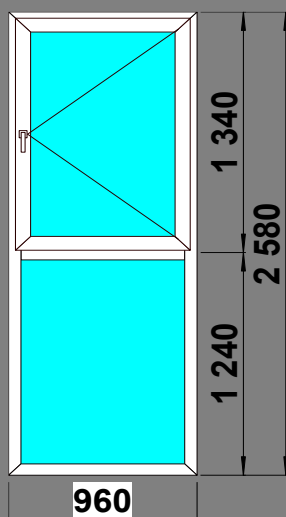

Изделие № 26

Система SCHMITZ 58мм		
Заполнения: сэндвич 24мм		
Количество:	1 шт.	фурнитура
Площадь:	1,23 м2	
Обычная цена: 4339 р		
СПЕЦЦЕНА: 2356 р		

Балкон под реализацию 382-Ц

Изделие № 27

Система SCHMITZ 58мм		
Заполнения: сэндвич 24мм		
Количество:	1 шт.	фурнитура
Площадь:	0,23 м2	
СПЕЦЦЕНА: 990 р		

Изделие № 28

Система КВЕ 58		
Ламинация снаружи: Серый антрацит		
Заполнения: 4мм		
Количество:	1 шт.	
СПЕЦЦЕНА: 7000 р		Б/У

Изделие № 29

Система КВЕ 58		
Ламинация снаружи: Серый антрацит		
Заполнения: 4мм		
Количество:	1 шт.	
СПЕЦЦЕНА: 7500 р		Б/У