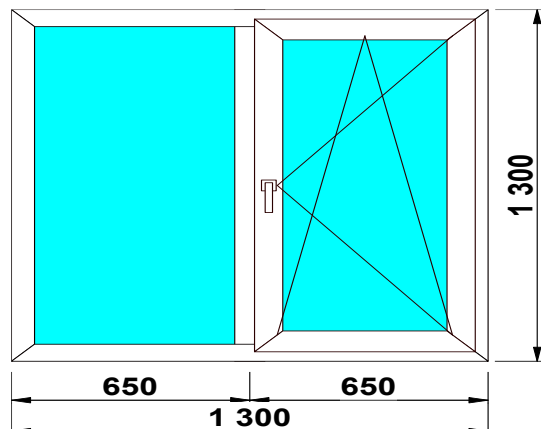

SCHMITZ	32 ст/п	фурнитура
3-KAM, 58 MM	11 850р.	GREENTEQ

Изделие № 11

SCHMITZ	32 ст/п	фурнитура
3-KAM, 58 MM	11 930р.	GREENTEQ

Изделие № 12

SCHMITZ	32 ст/п	фурнитура
3-KAM, 58 MM	11 150р.	GREENTEQ

Изделие № 13