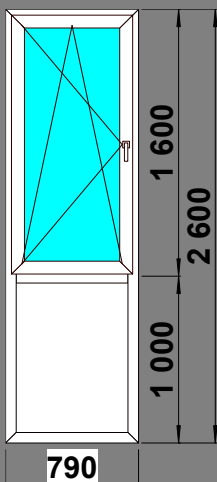

Система SCHMITZ 58мм		
Заполнения: сэндвич 24 мм		
Количество:	1 шт.	фурнитура
СПЕЦЦЕНА: 4374 р		Обычная цена: 8014 р

Изделие № 25

Система SCHMITZ 58мм		
Заполнения: ст/п 24		
Количество:	1 шт.	фурнитура
СПЕЦЦЕНА: 6814 р		ROTO NX
Обычная цена: 13491 р		

офис

Изделие № 26

Система SCHMITZ 58мм		
Заполнения: сэндвич 24мм		
Количество:	1 шт.	фурнитура
Площадь:	1,23 м2	
Обычная цена: 4339 р		
СПЕЦЦЕНА: 2356 р		

Балкон под реализацию 382-Ц

Изделие № 27

Система SCHMITZ 58мм		
Заполнения: сэндвич 24мм		
Количество:	1 шт.	фурнитура
Площадь:	0,23 м2	
СПЕЦЦЕНА: 990 р		