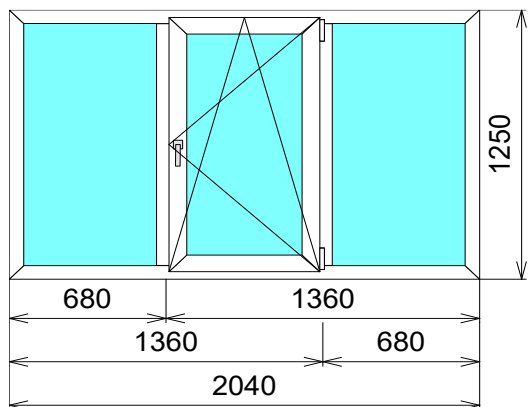

Изделие № 17		
3-КАМ, 58 ММ	32 ст/п	фурнитура
SCHMITZ	17 000р.	GREENTEQ