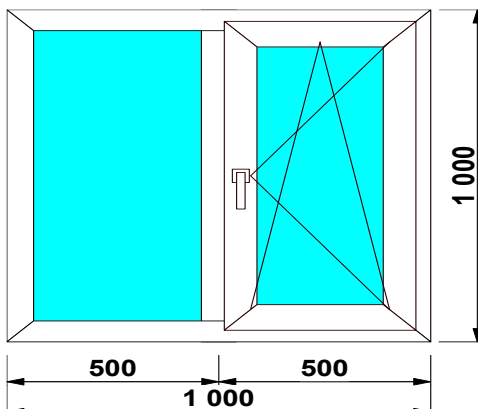

Изделие № 8

3-KAM, 58 MM	32 ст/п	фурнитура
SCHMITZ	8 830р.	GREENTEQ