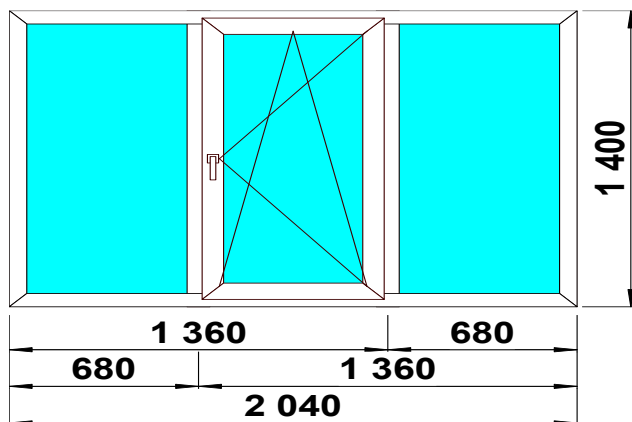

Изделие № 18

3-КАМ, 58 ММ	32 ст/п	фурнитура
SCHMITZ	18 580р.	GREENTEQ