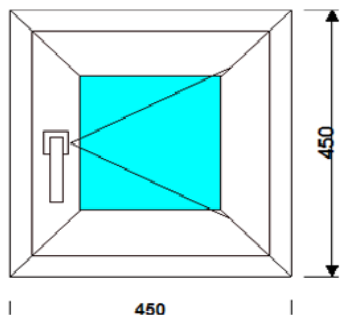

ГОТОВЫЕ ОКНА

04.06.2026 г.

dobrieokna45.ru

55-18-82

Изделие № 1			
	3-КАМ, 58 ММ	24 ст/п	фурнитура
АКЦИЯ!!!!	SCHMITZ	2 660р.	GREENTEQ