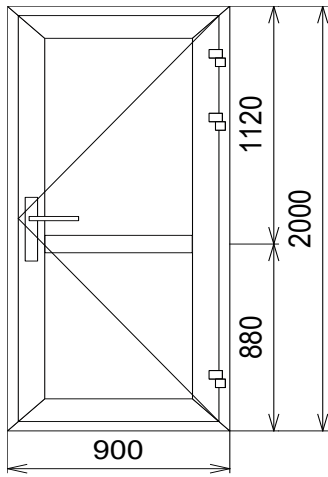

Изделие № 22

3-КАМ, 58 ММ	24 сэн.	фурнитура
SCHMITZ Двери	23 620р.	
Многозапорная фурнитура		
Ручка: Нажимной гарнитур		
Цилиндр: Ключ завертка		
Порог рамный