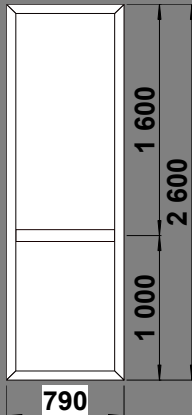

Изделие № 24

Система SCHMITZ 58мм		
Заполнения: сэндвич 24 мм		
Количество:	1 шт.	фурнитура
СПЕЦЦЕНА: 4374 р		Обычная цена: 8014 р