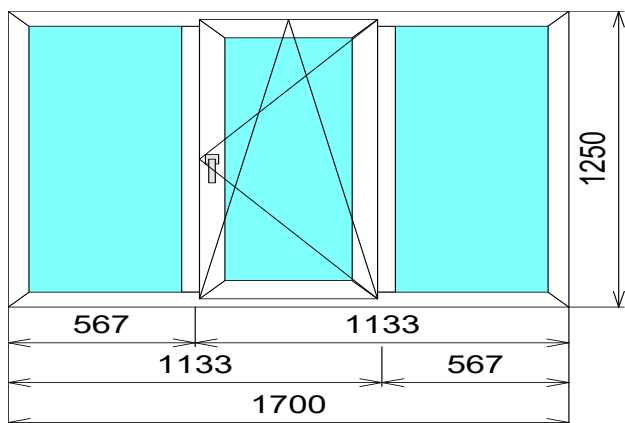

Изделие № 16		
3-КАМ, 58 ММ	32 ст/п	фурнитура
SCHMITZ	14 940р.	GREENTEQ