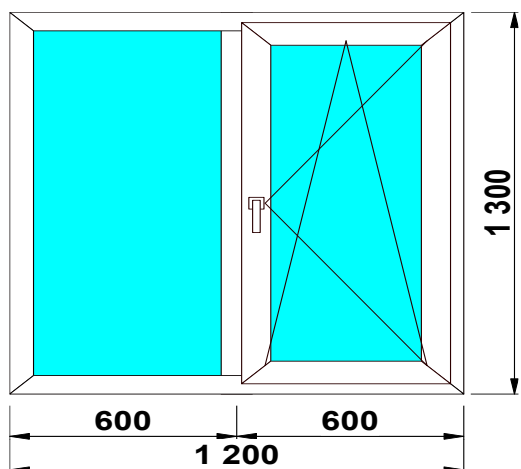

Изделие № 11

SCHMITZ	32 ст/п	фурнитура
3-KAM, 58 MM	11 930р.	GREENTEQ