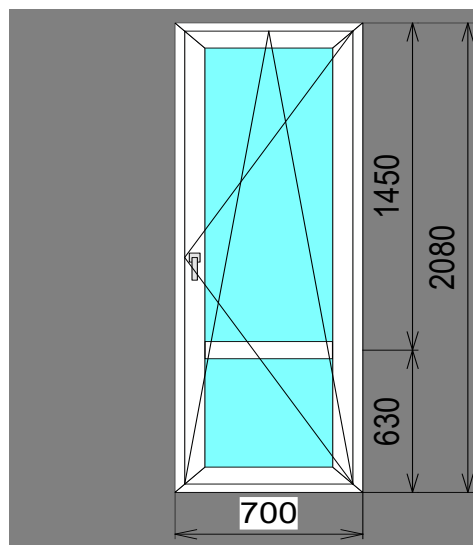

офис

Изделие № 16		
3-КАМ, 58 ММ	32 ст/п	фурнитура
SCHMITZ	14 940р.	GREENTEQ

Изделие № 17		
3-КАМ, 58 ММ	32 ст/п	фурнитура
SCHMITZ	17 000р.	GREENTEQ

Изделие № 18

3-КАМ, 58 ММ	32 ст/п	фурнитура
SCHMITZ	18 580р.	GREENTEQ