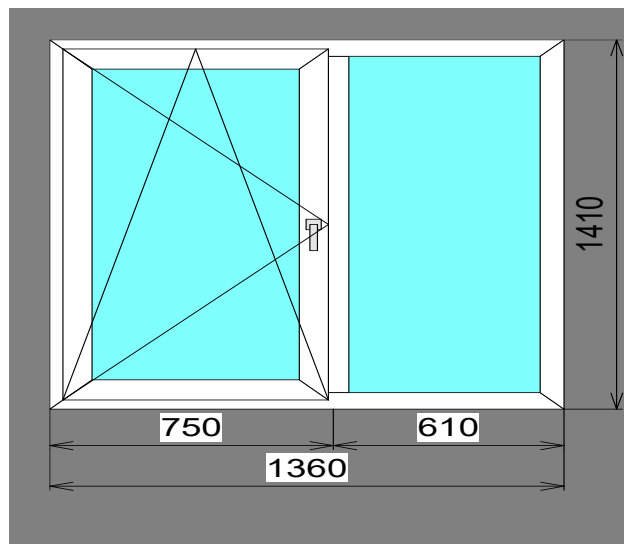

Изделие № 15		
5-КАМ, 70 ММ	40 ст/п	фурнитура
SCHMITZ	15 805р.	ROTO NX

офис