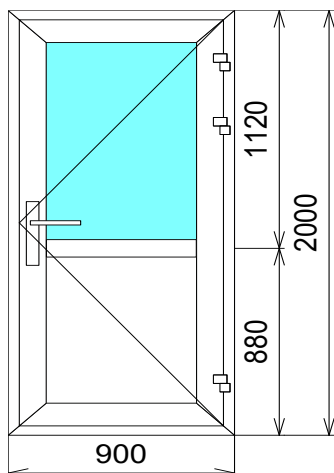

Изделие № 19

5-КАМ, 70 ММ	40 ст/п	фурнитура
REHAU Grazio	19 610р.	ROTO NX

в 1010-Ц

Изделие № 20

3-КАМ, 58 ММ	24 ст/п	фурнитура
SCHMITZ Двери	23 580р.	
Многозапорная фурнитура		
Ручка: Нажимной гарнитур		
Цилиндр: Ключ завертка		
Порог рамный		