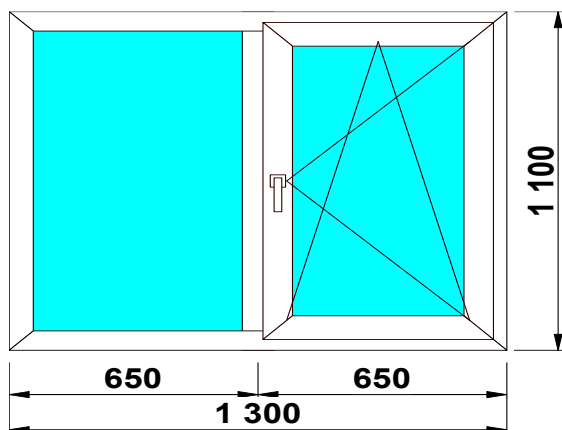

Изделие № 12

SCHMITZ	32 ст/п	фурнитура
3-KAM, 58 MM	11 150р.	GREENTEQ