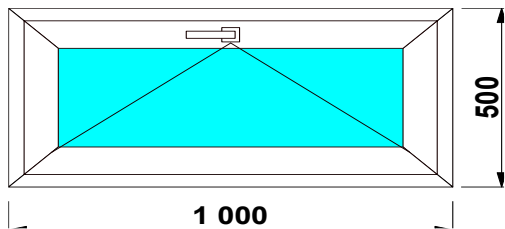

Изделие № 4		
3-КАМ, 58 ММ	24 ст/п	фурнитура
SCHMITZ	6 800р.	GREENTEQ

Изделие № 5

3-KAM, 58 MM	24 ст/п	фурнитура
SCHMITZ	7 560р.	GREENTEQ

Изделие № 6

3-KAM, 58 MM	32 ст/п	фурнитура
SCHMITZ	9 980р.	GREENTEQ