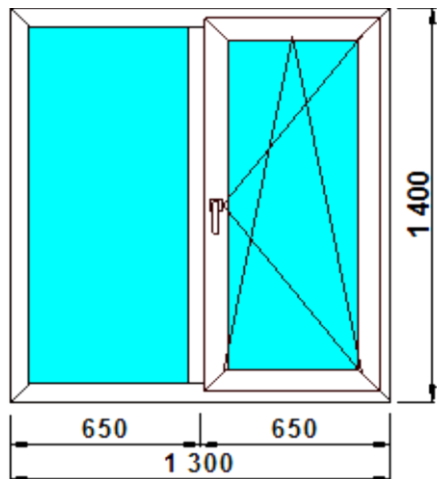

Изделие № 14			
	SCHMITZ	32 ст/п	фурнитура
АКЦИЯ!!!	3-КАМ, 58 ММ	11 980р.	GREENTEQ