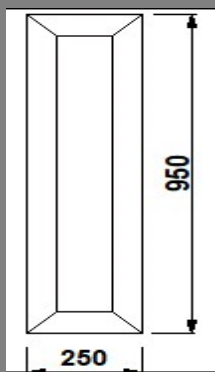

Изделие № 26

Система SCHMITZ 58мм		
Заполнения: сэндвич 24мм		
Количество:	1 шт.	фурнитура
Площадь:	1,23 м2	
Обычная цена: 4339 р		
СПЕЦЦЕНА: 2356 р		

Балкон под реализацию 382-Ц

Изделие № 27

Система SCHMITZ 58мм		
Заполнения: сэндвич 24мм		
Количество:	1 шт.	фурнитура
Площадь:	0,23 м2	
СПЕЦЦЕНА: 990 р		

Изделие № 28

Система КВЕ 58		
Ламинация снаружи: Серый антрацит		
Заполнения: 4мм		
Количество:	1 шт.	
СПЕЦЦЕНА: 7000 р		Б/У

Изделие № 29

Система КВЕ 58		
Ламинация снаружи: Серый антрацит		
Заполнения: 4мм		
Количество:	1 шт.	
СПЕЦЦЕНА: 7500 р		Б/У