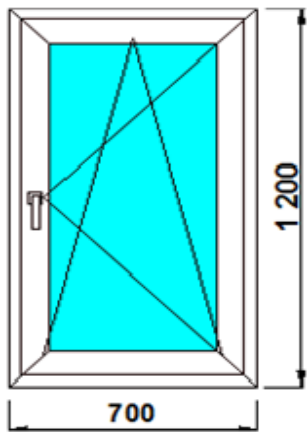

Изделие № 4		
3-КАМ, 58 ММ	24 ст/п	фурнитура
SCHMITZ	6 800р.	GREENTEQ

Изделие № 5

3-KAM, 58 MM	24 ст/п	фурнитура
SCHMITZ	7 560р.	GREENTEQ

Изделие № 6

3-KAM, 58 MM	32 ст/п	фурнитура
SCHMITZ	9 980р.	GREENTEQ