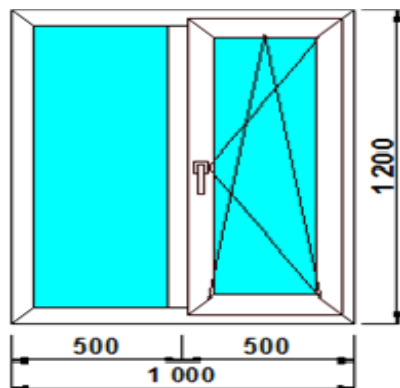

Изделие № 9

3-KAM, 58 MM	32 ст/п	фурнитура
SCHMITZ	10 000р.	GREENTEQ