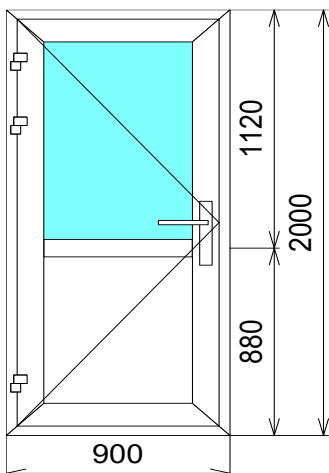

Изделие № 19

5-КАМ, 70 ММ	40 ст/п	фурнитура
REHAU Grazio	19 610р.	ROTO NX

в 1010-Ц

Изделие № 20

3-КАМ, 58 ММ	24 ст/п	фурнитура
SCHMITZ Двери	23 580р.	
Многозапорная фурнитура		
Ручка: Нажимной гарнитур		
Цилиндр: Ключ завертка		
Порог рамный		