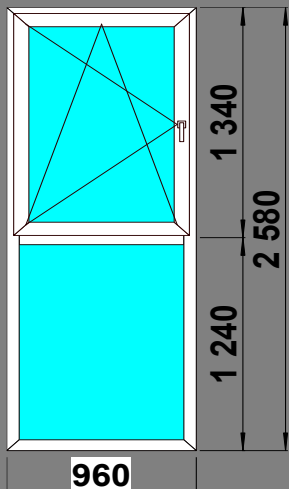

Изделие № 26

Система SCHMITZ 58мм		
Заполнения: сэндвич 24мм		
Количество:	1 шт.	фурнитура
Площадь:	1,23 м2	
Обычная цена: 4339 р		
СПЕЦЦЕНА: 2356 р		

Балкон под реализацию 382-Ц

Изделие № 27

Система SCHMITZ 58мм		
Заполнения: сэндвич 24мм		
Количество:	1 шт.	фурнитура
Площадь:	0,23 м2	
СПЕЦЦЕНА: 990 р		

Изделие № 28

Система КВЕ 58		
Ламинация снаружи: Серый антрацит		
Заполнения: 4мм		
Количество:	1 шт.	
СПЕЦЦЕНА: 7000 р		Б/У

Изделие № 29

Система КВЕ 58		
Ламинация снаружи: Серый антрацит		
Заполнения: 4мм		
Количество:	1 шт.	
СПЕЦЦЕНА: 7500 р		Б/У